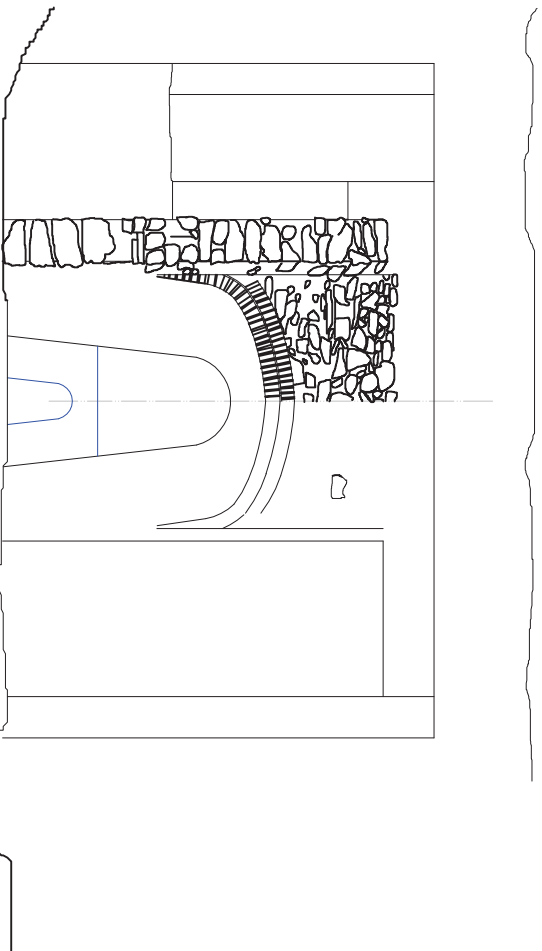

Jaciment: **Forn del Corcola**

Planta.

Terme Municipal: Matadepera

| | | | | | |
|---|-------------------------|--------------------|----------------|----------------------|-------------------------|
| Estudi arqueològic dels forns de calç. | | <i>Núm:</i> | 2 | <i>Dibuixat per:</i> | Dracma Arqueologia, scd |
| <i>Escales:</i> | <i>Jaciment:</i> | | | | |
| 0 1 m | Forn del Corcola | <i>Data:</i> | Octubre 2009 | | |
| <i>Terme Municipal:</i> Matadepera | | <i>Descripció:</i> | Secció. | | |

Restauració:

**Estudi arqueològic
dels forns de calç.**

Núm:

3

Dibuixat per: Dracma Arqueologia, scd

Data: Octubre 2009

Escala:

0 0,5 m

Jaciment: Forn del Corcola

Descripció:

Alçat.

Terme Municipal: Matadepera

- Tereny geològic. 
- Parlament de pedra.
Secció. 
- Corona (ref.). 
- Restauració. 

| | | | | | |
|---|----------------------|--------------------|---------------|----------------------|-------------------------|
| Estudi arqueològic dels forns de calç. | | <i>Num:</i> | 4 | <i>Dibuixat per:</i> | Dracma Arqueologia, scd |
| <i>Escala:</i> | <i>Jaciment:</i> | <i>Data:</i> | | | |
| 0 0,5 m | Forn d'en Ton | Octubre 2009 | | | |
| <i>Terme Municipal:</i> Matadepera | | <i>Descripció:</i> | Planta | | |