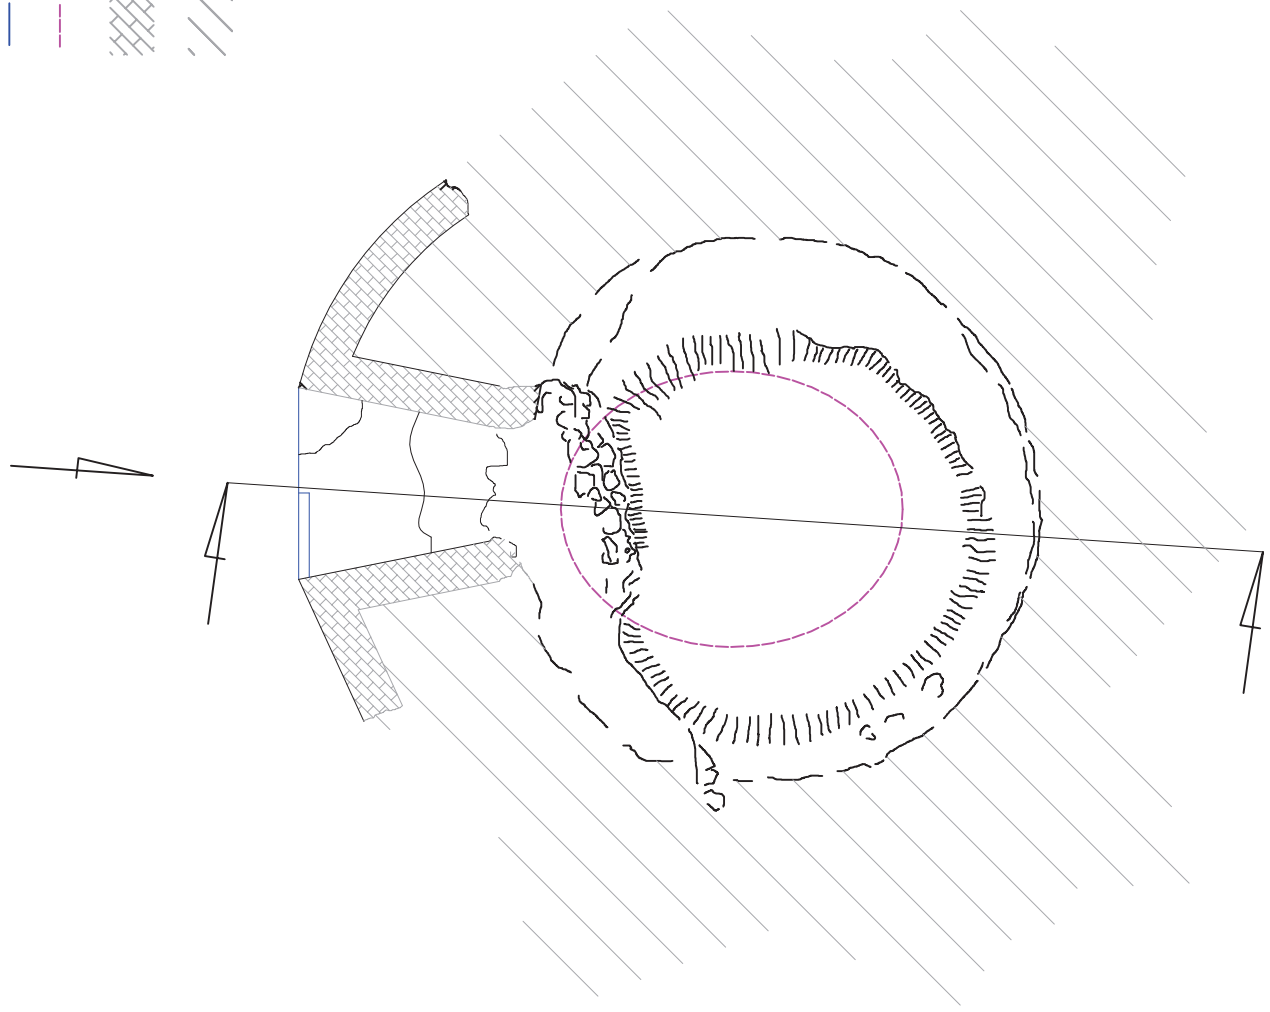

Terreny geològic.
 //
 Parament de pedra.
 Secció.

 Corona (ref.)

**Estudi arqueològic
 dels forns de calç.**

Núm: **1**

Dibuixat per: Dracma Arqueologia, scd

Data: Octubre 2009

Escala: 0 0,5 m

Descripció:

Restauració:

**Estudi arqueològic
dels forns de calç.**

Núm:

3

Dibuixat per: Dracma Arqueologia, scd

Data: Octubre 2009

Escala:

0 0,5 m

Jaciment: Forn del Corcola

Descripció:

Alçat.

Terme Municipal: Matadepera

- Tereny geològic. 
- Parlament de pedra.
Secció. 
- Corona (ref.). 
- Restauració. 

| | | | | | |
|---|----------------------|--------------------|---------------|----------------------|-------------------------|
| Estudi arqueològic dels forns de calç. | | <i>Num:</i> | 4 | <i>Dibuixat per:</i> | Dracma Arqueologia, scd |
| <i>Escala:</i> | <i>Jaciment:</i> | <i>Data:</i> | | | |
| 0 0,5 m | Forn d'en Ton | Octubre 2009 | | | |
| <i>Terme Municipal:</i> Matadepera | | <i>Descripció:</i> | Planta | | |

Data: Octubre 2009

Escala:

0 0,5 m

Jaciment: Forn d'en Ton

Descripció:

Alçat

Terme Municipal: Matadepera