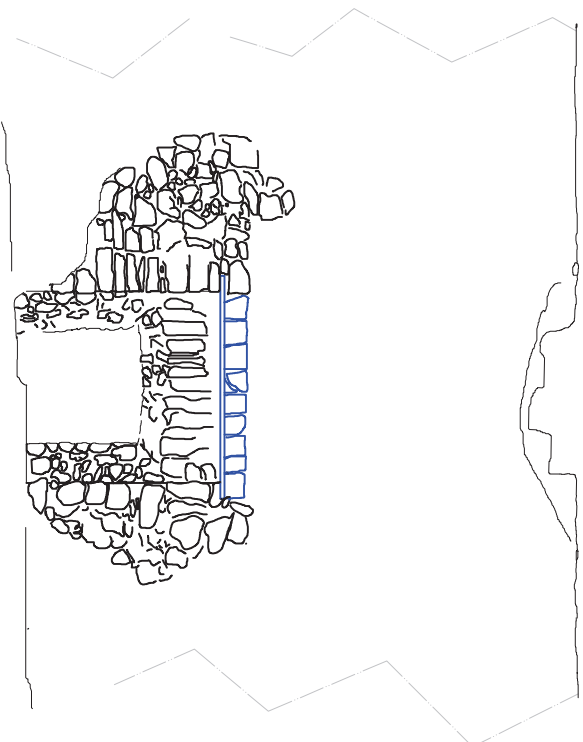

Restauració:

**Estudi arqueològic
dels forns de calç.**

Núm:

3

Dibuixat per: Dracma Arqueologia, scd

Data: Octubre 2009

Escala:

0 0,5 m

Jaciment: Forn del Corcola

Descripció:

Alçat.

Terme Municipal: Matadepera

- Tereny geològic. 
- Parlament de pedra.
Secció. 
- Corona (ref.). 
- Restauració. 

| | | | | | |
|---|----------------------|--------------------|---------------|----------------------|-------------------------|
| Estudi arqueològic dels forns de calç. | | <i>Num:</i> | 4 | <i>Dibuixat per:</i> | Dracma Arqueologia, scd |
| <i>Escala:</i> | <i>Jaciment:</i> | <i>Data:</i> | | | |
| 0 0,5 m | Forn d'en Ton | Octubre 2009 | | | |
| <i>Terme Municipal:</i> Matadepera | | <i>Descripció:</i> | Planta | | |

Torrent

Fornigó:

Terreny geològic:

Restauració:

Forçament/rampa:

Estudi arqueològic dels forns de calç.

Num.: **5** Dibuixat per: Dracma Arqueologia, scd

Escala: 0 0,5 m

Data: Octubre 2009

Jaciment: **Forn d'en Ton**
Terme Municipal: Matadepera

Descripció:
Forn 2. Secció.

Restauració:

**Estudi arqueològic
dels forns de calç.**

Núm:

6

Dibuixat per: Dracma Arqueologia, scd